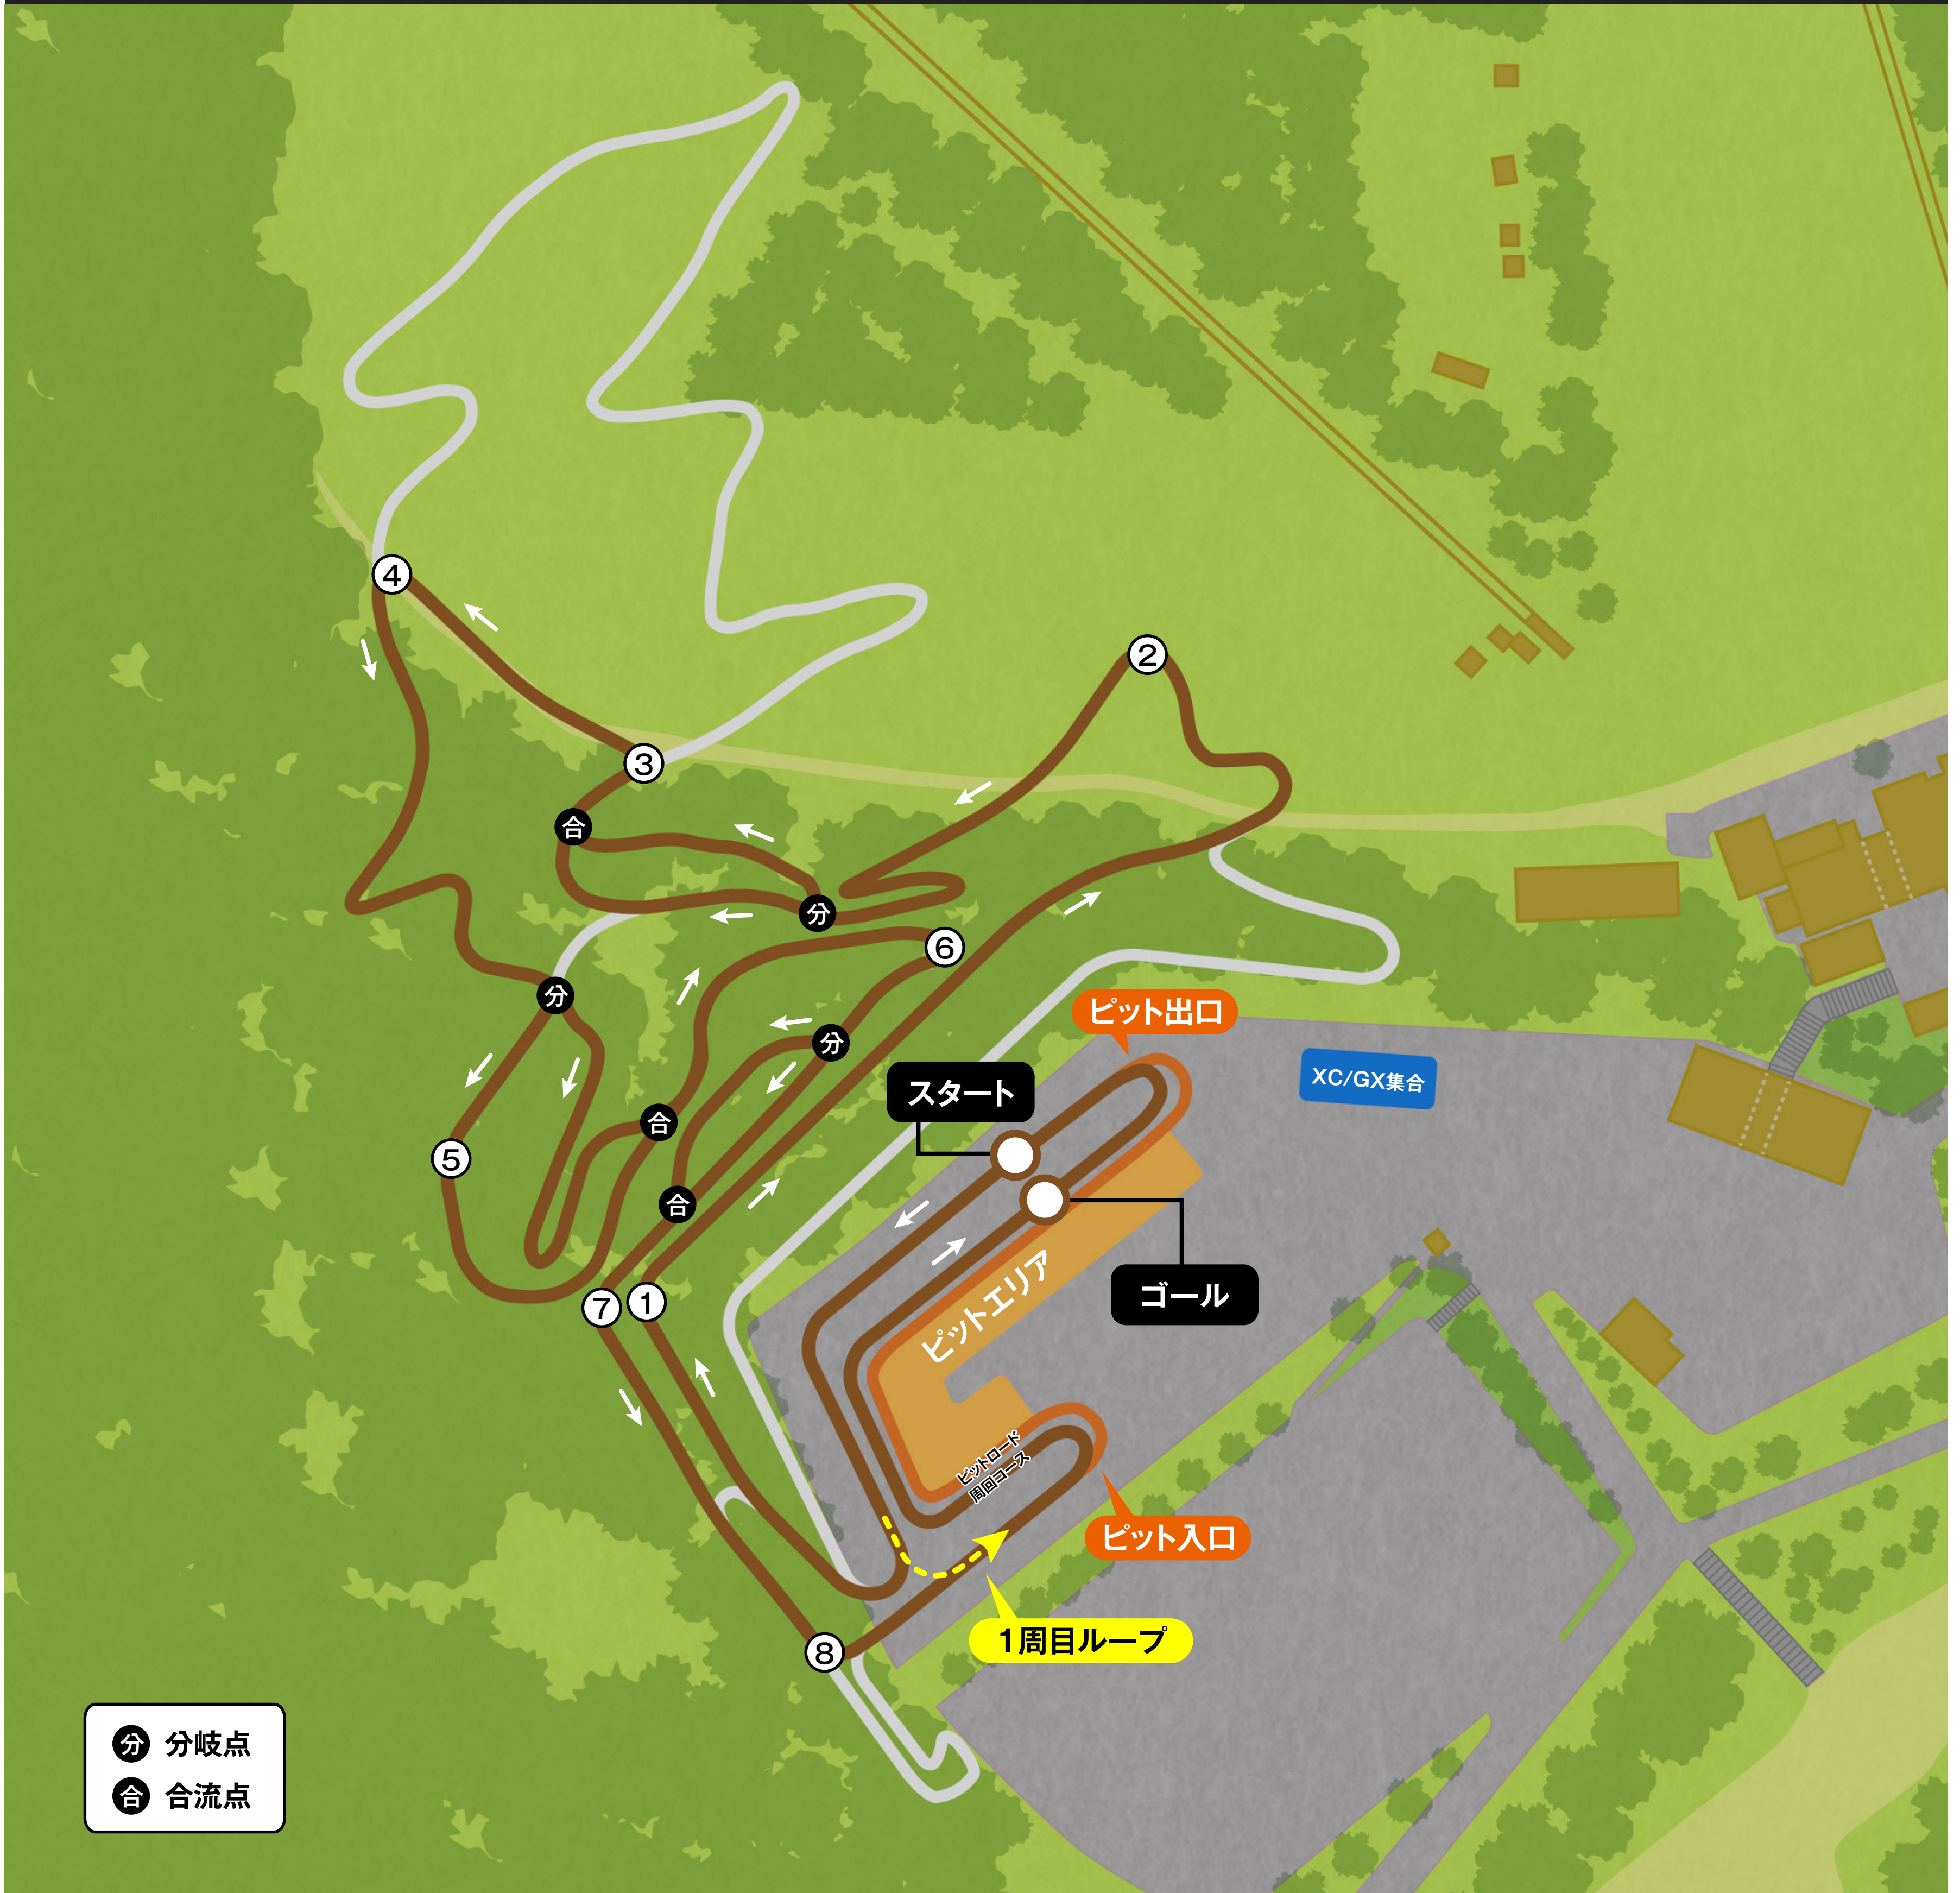

コース名 **XC Short**

使用種目 **XC Light / GX Race**

コースレイアウト

※コースは変更になる場合があります。

高低差図

距離：約1,540m / 高低差：約41m