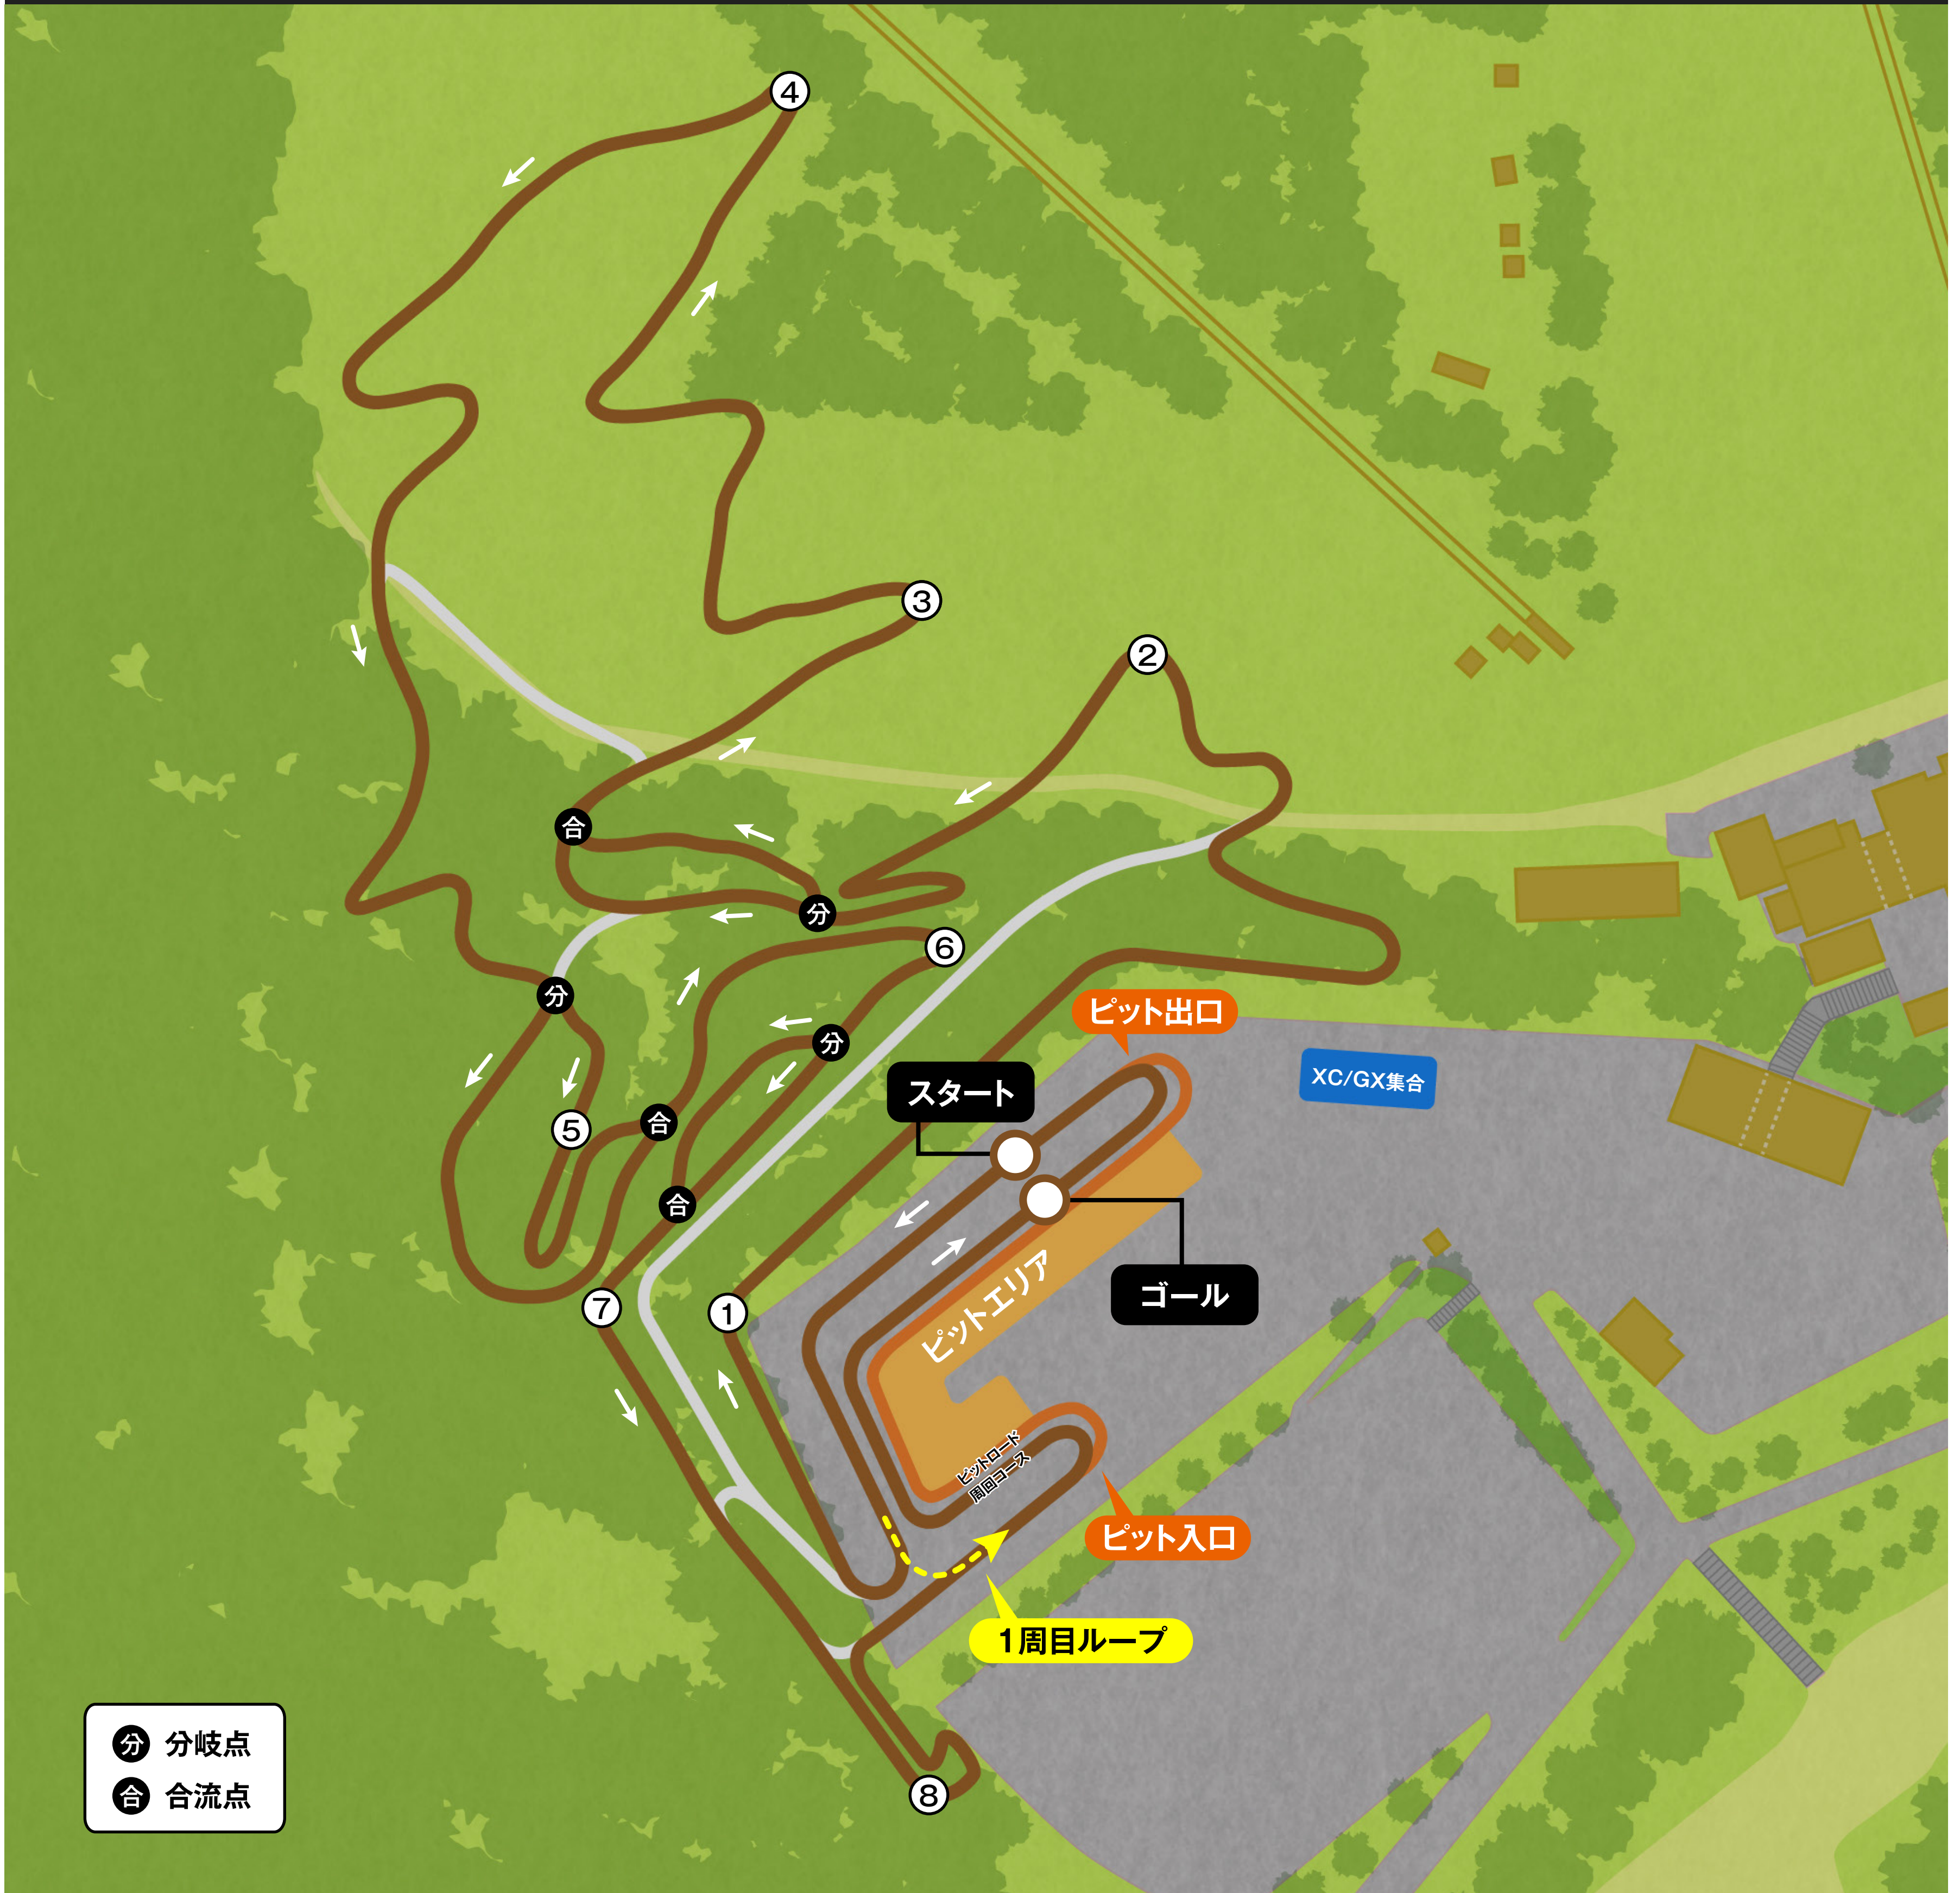

コース名 **XC Race**

使用種目 **XC Race**

コースレイアウト

※コースは変更になる場合があります。

高低差図

距離：約1,990m / 高低差：約51m