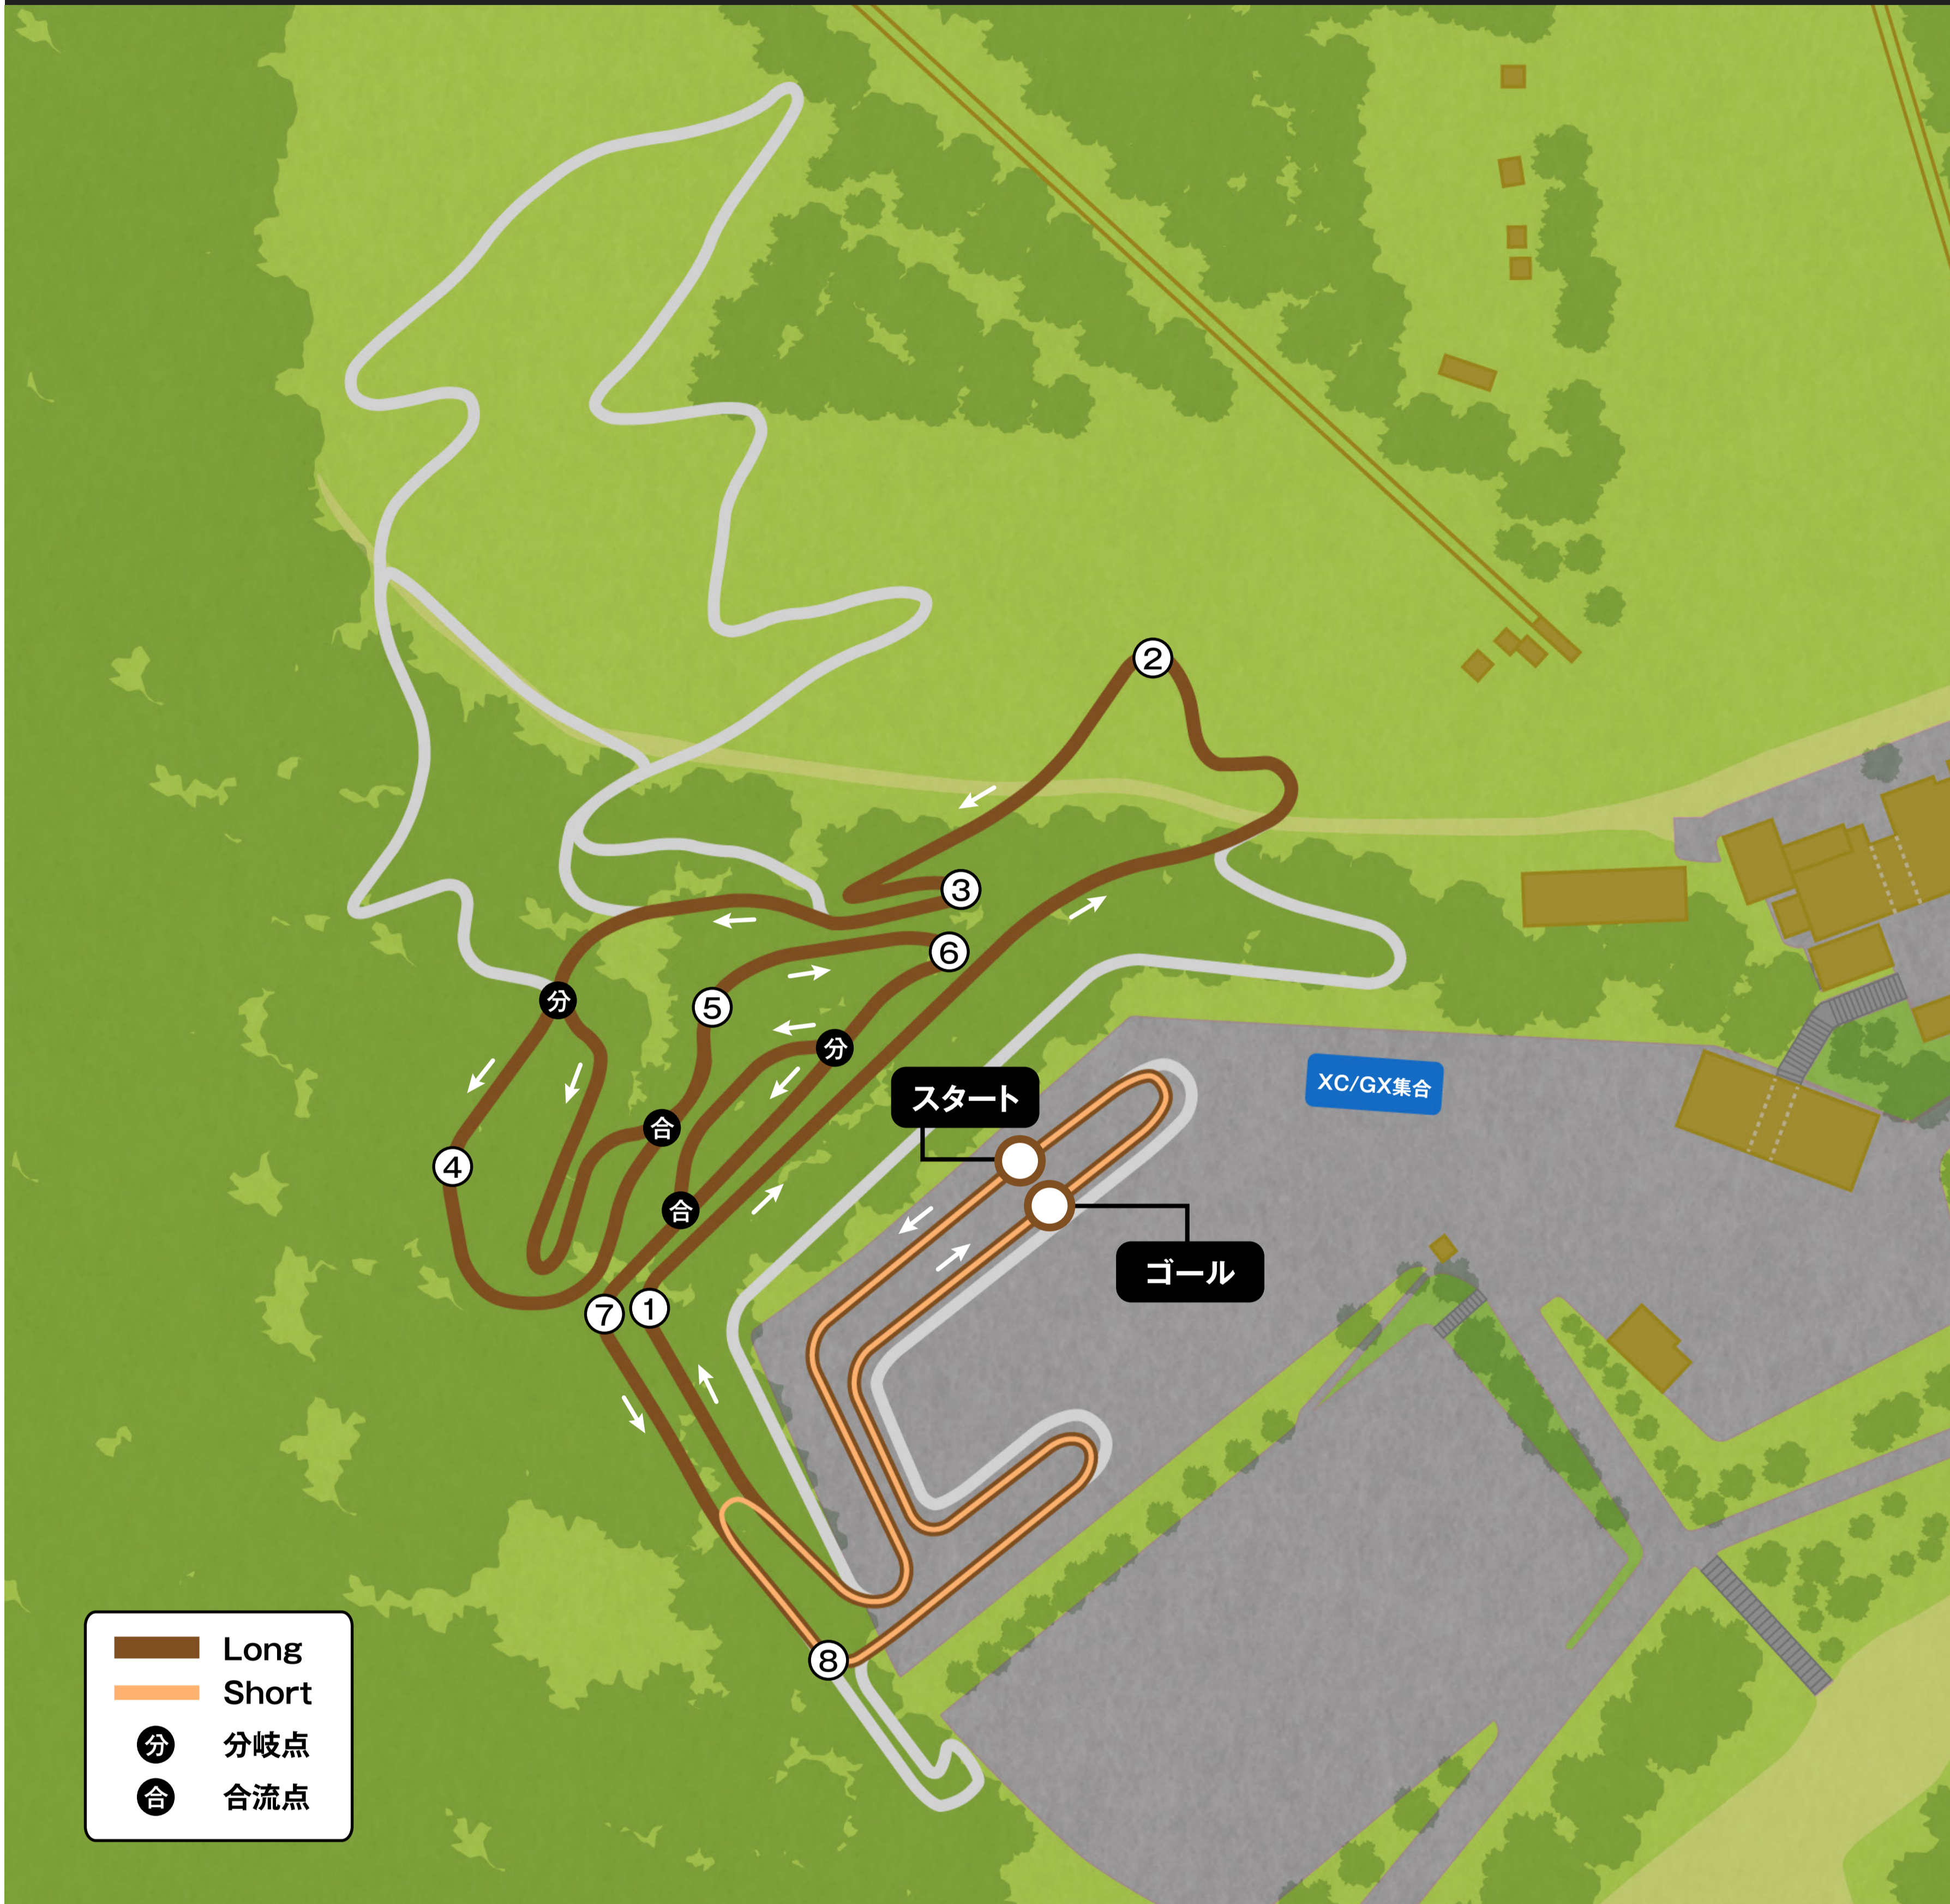

コース名

## コースレイアウト

※コースは変更になる場合があります。

### 高低差図 (Long)

距離：約1,050m / 高低差：約29m

### 高低差図 (Short)

距離：約480m / 高低差：約12m