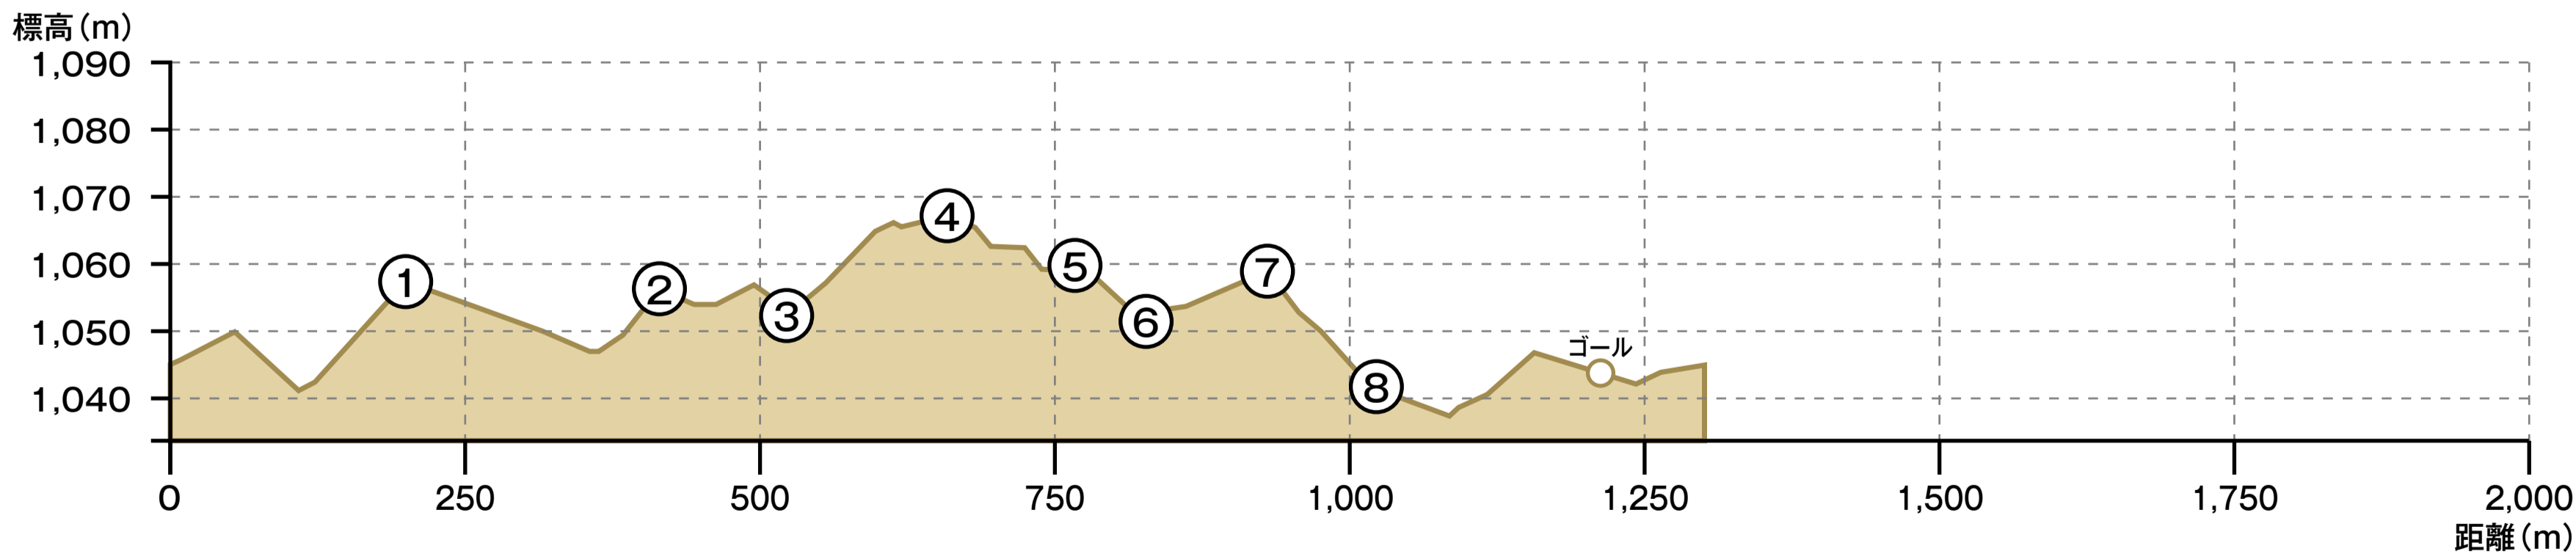

# XC Kids Long / Short

使用種目

Long: Kids2 / Short: Kids1

## コースレイアウト

※コースは変更になる場合があります。

### 高低差図 (Long)

距離：約1,050m / 高低差：約29m

### 高低差図 (Short)

距離：約480m / 高低差：約12m