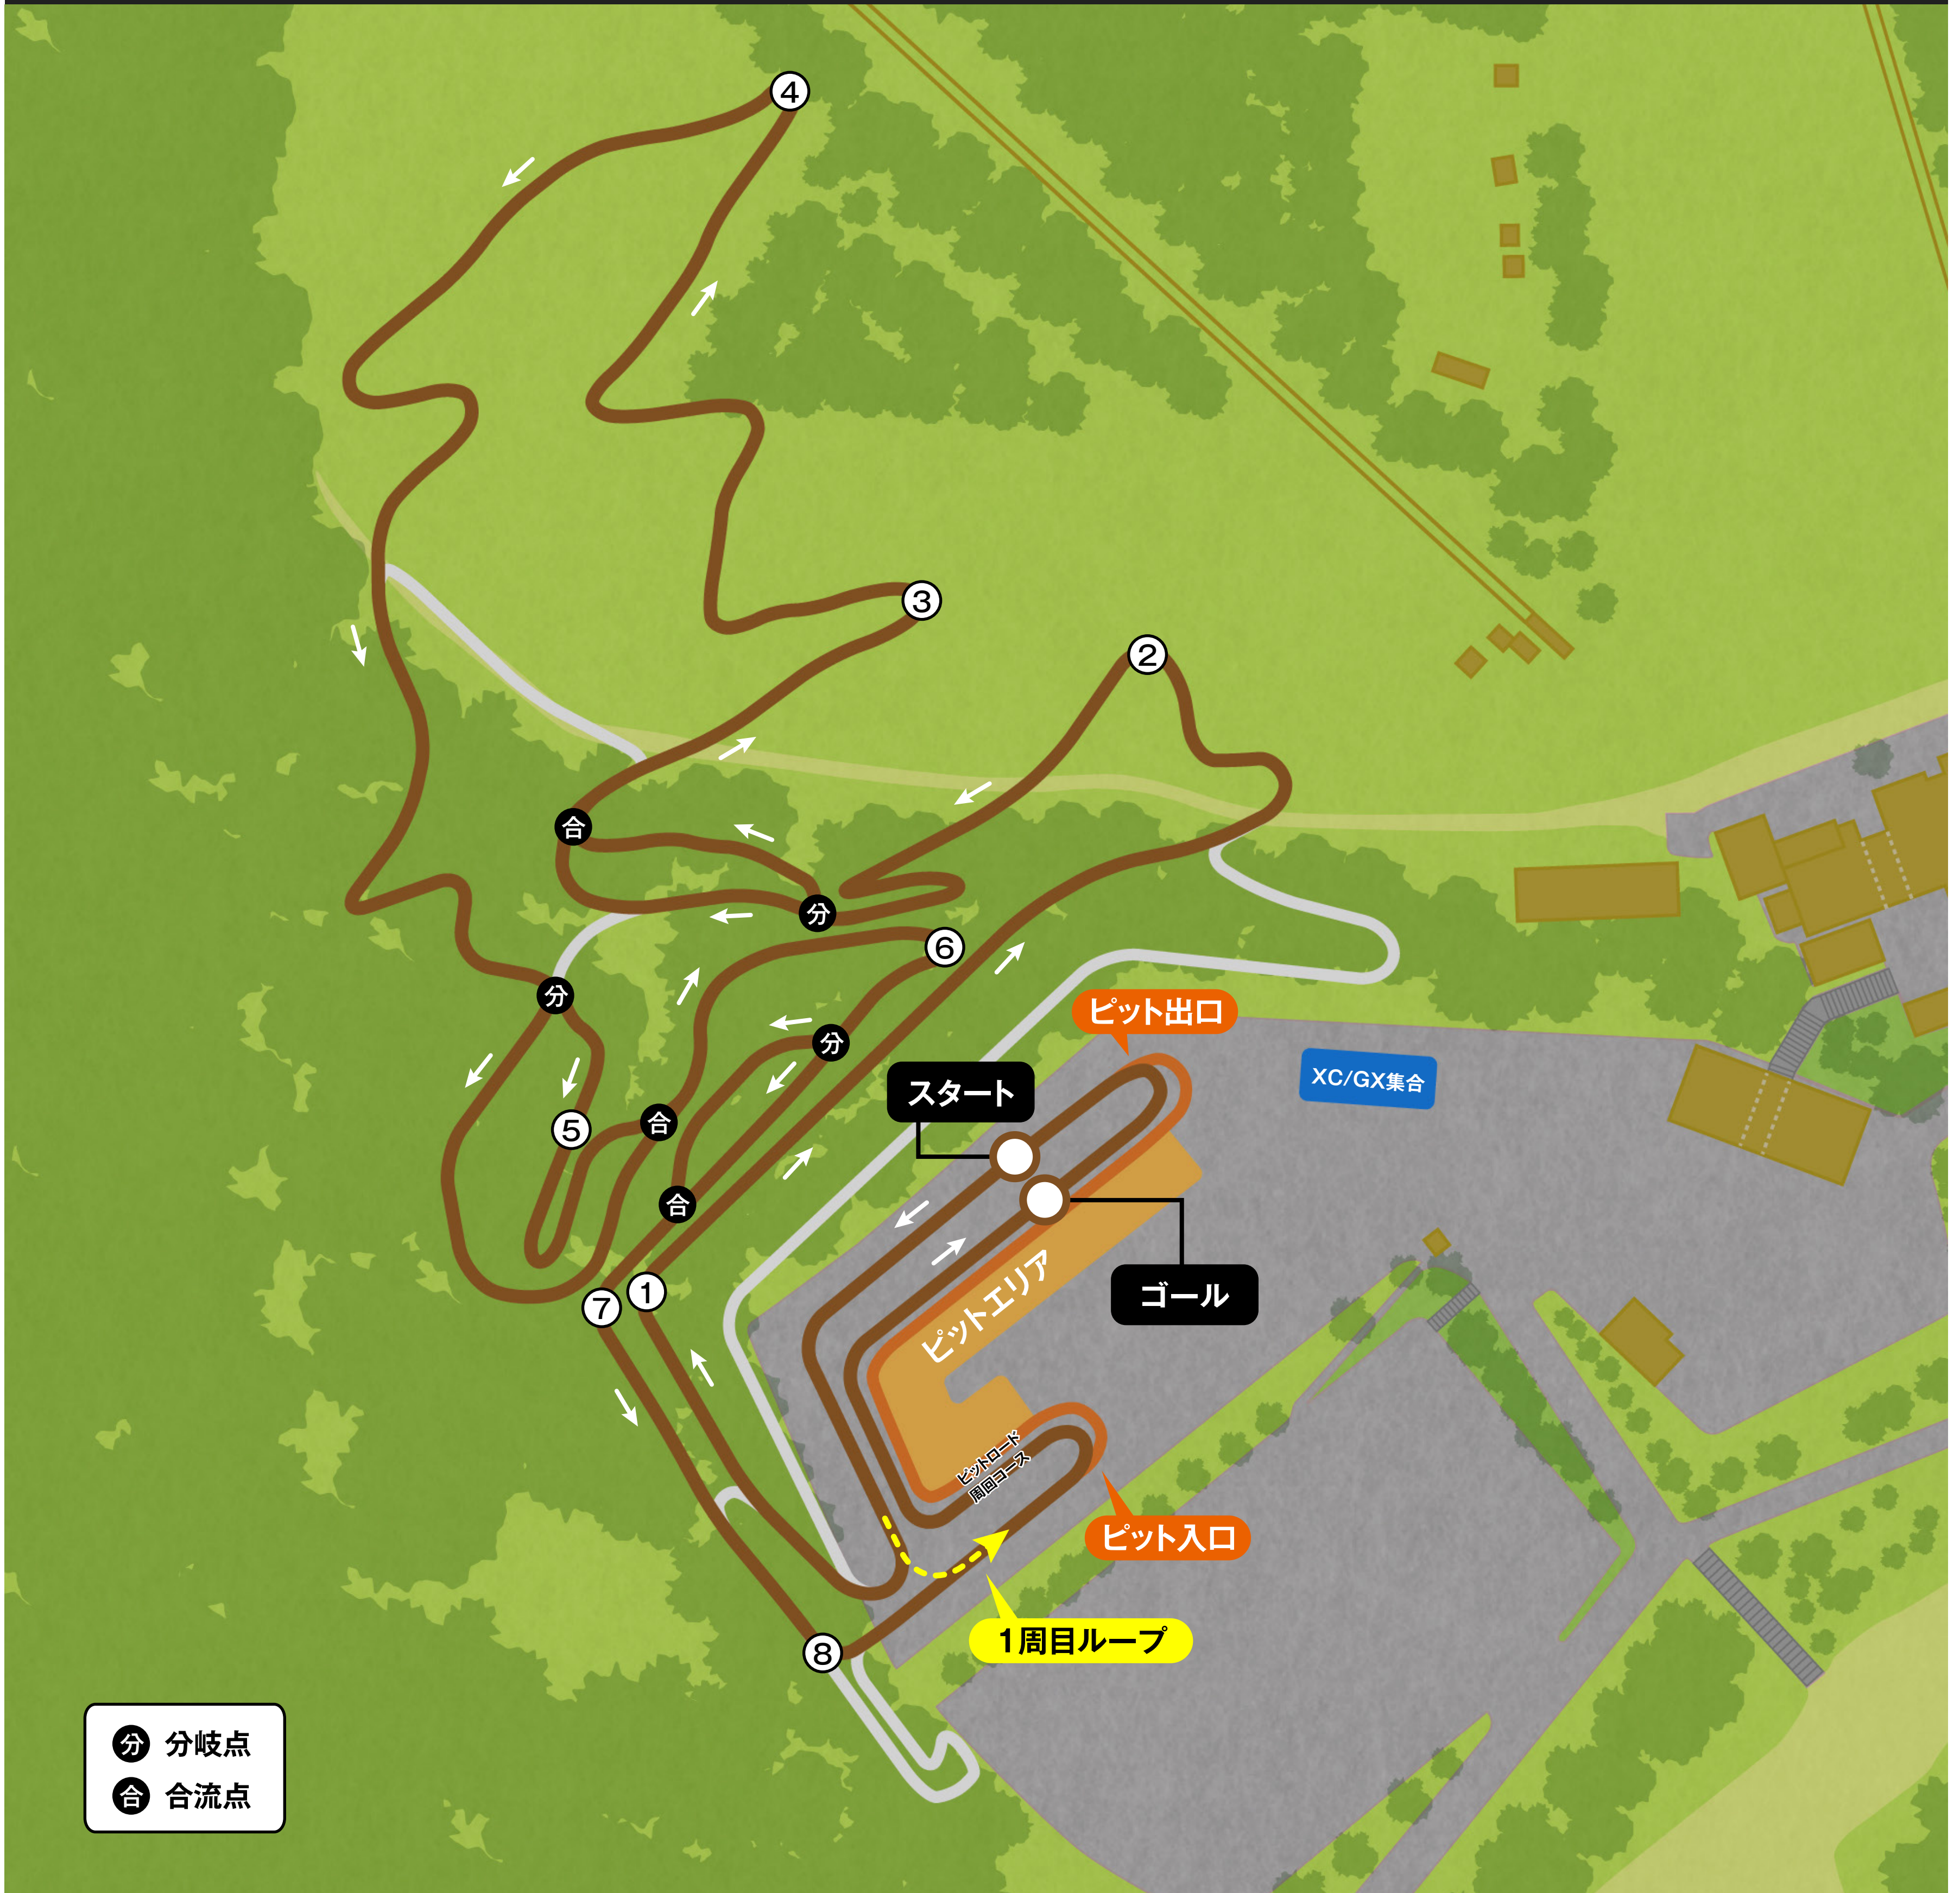

コース名 **XC Endurance**

使用種目 **XC Endurance**

### コースレイアウト

※コースは変更になる場合があります。

高低差図 距離：約1,890m / 高低差：約50m