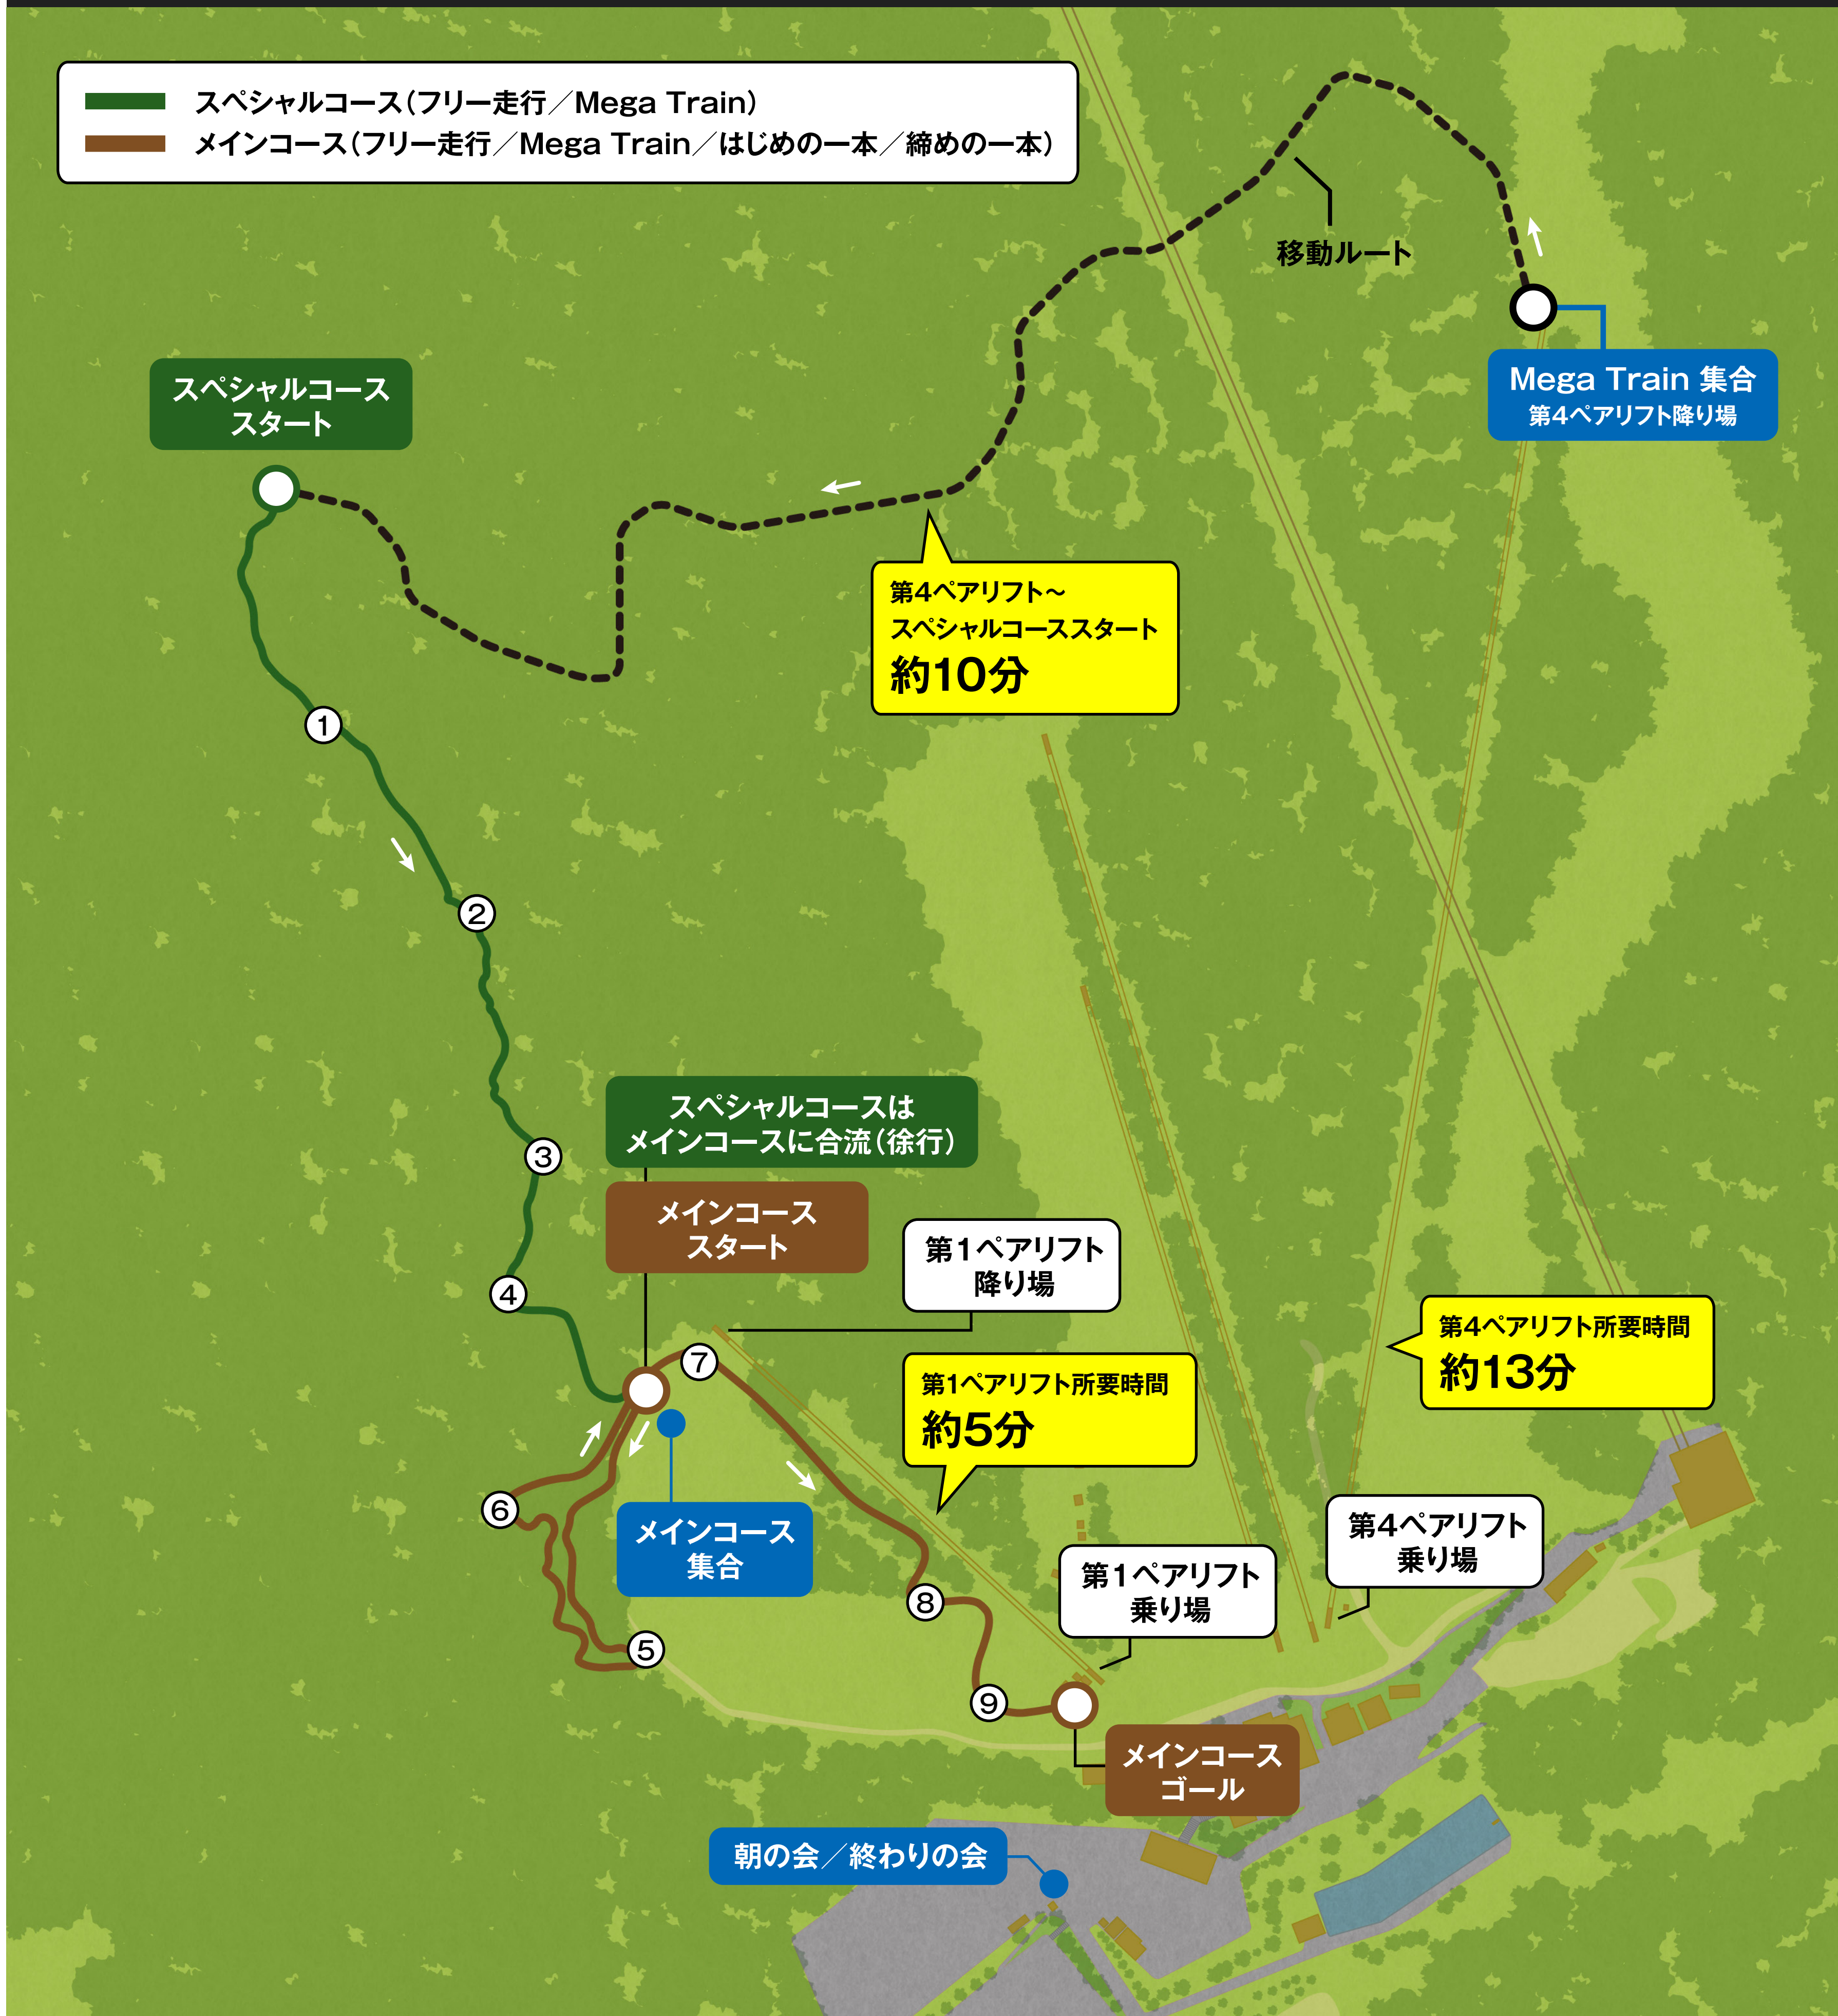

コース名

## Trail Ride+

### コースレイアウト

※コースは変更になる場合があります。

### 高低差図 (スペシャルコース)

距離：約650m / 高低差：約127m