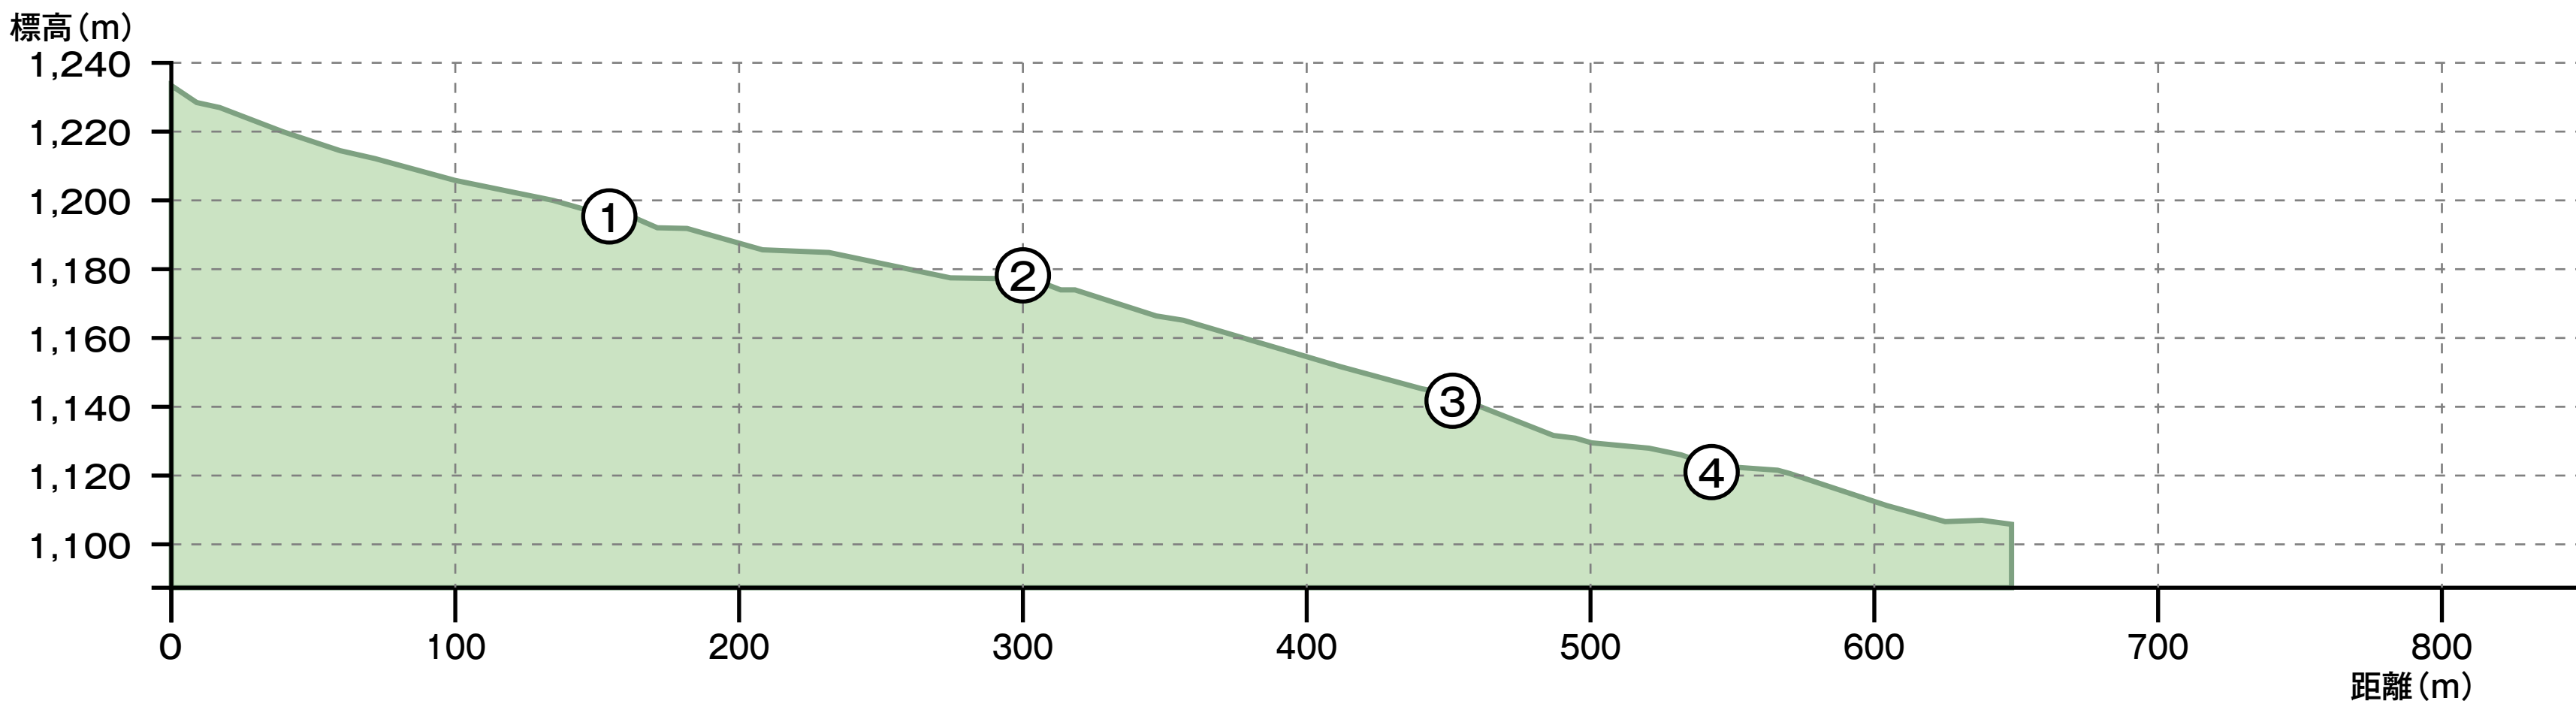

### コースレイアウト

※コースは変更になる場合があります。

### 高低差図 (スペシャルコース)

距離：約650m / 高低差：約127m

### 高低差図 (メインコース)

距離：約840m / 高低差：約63m