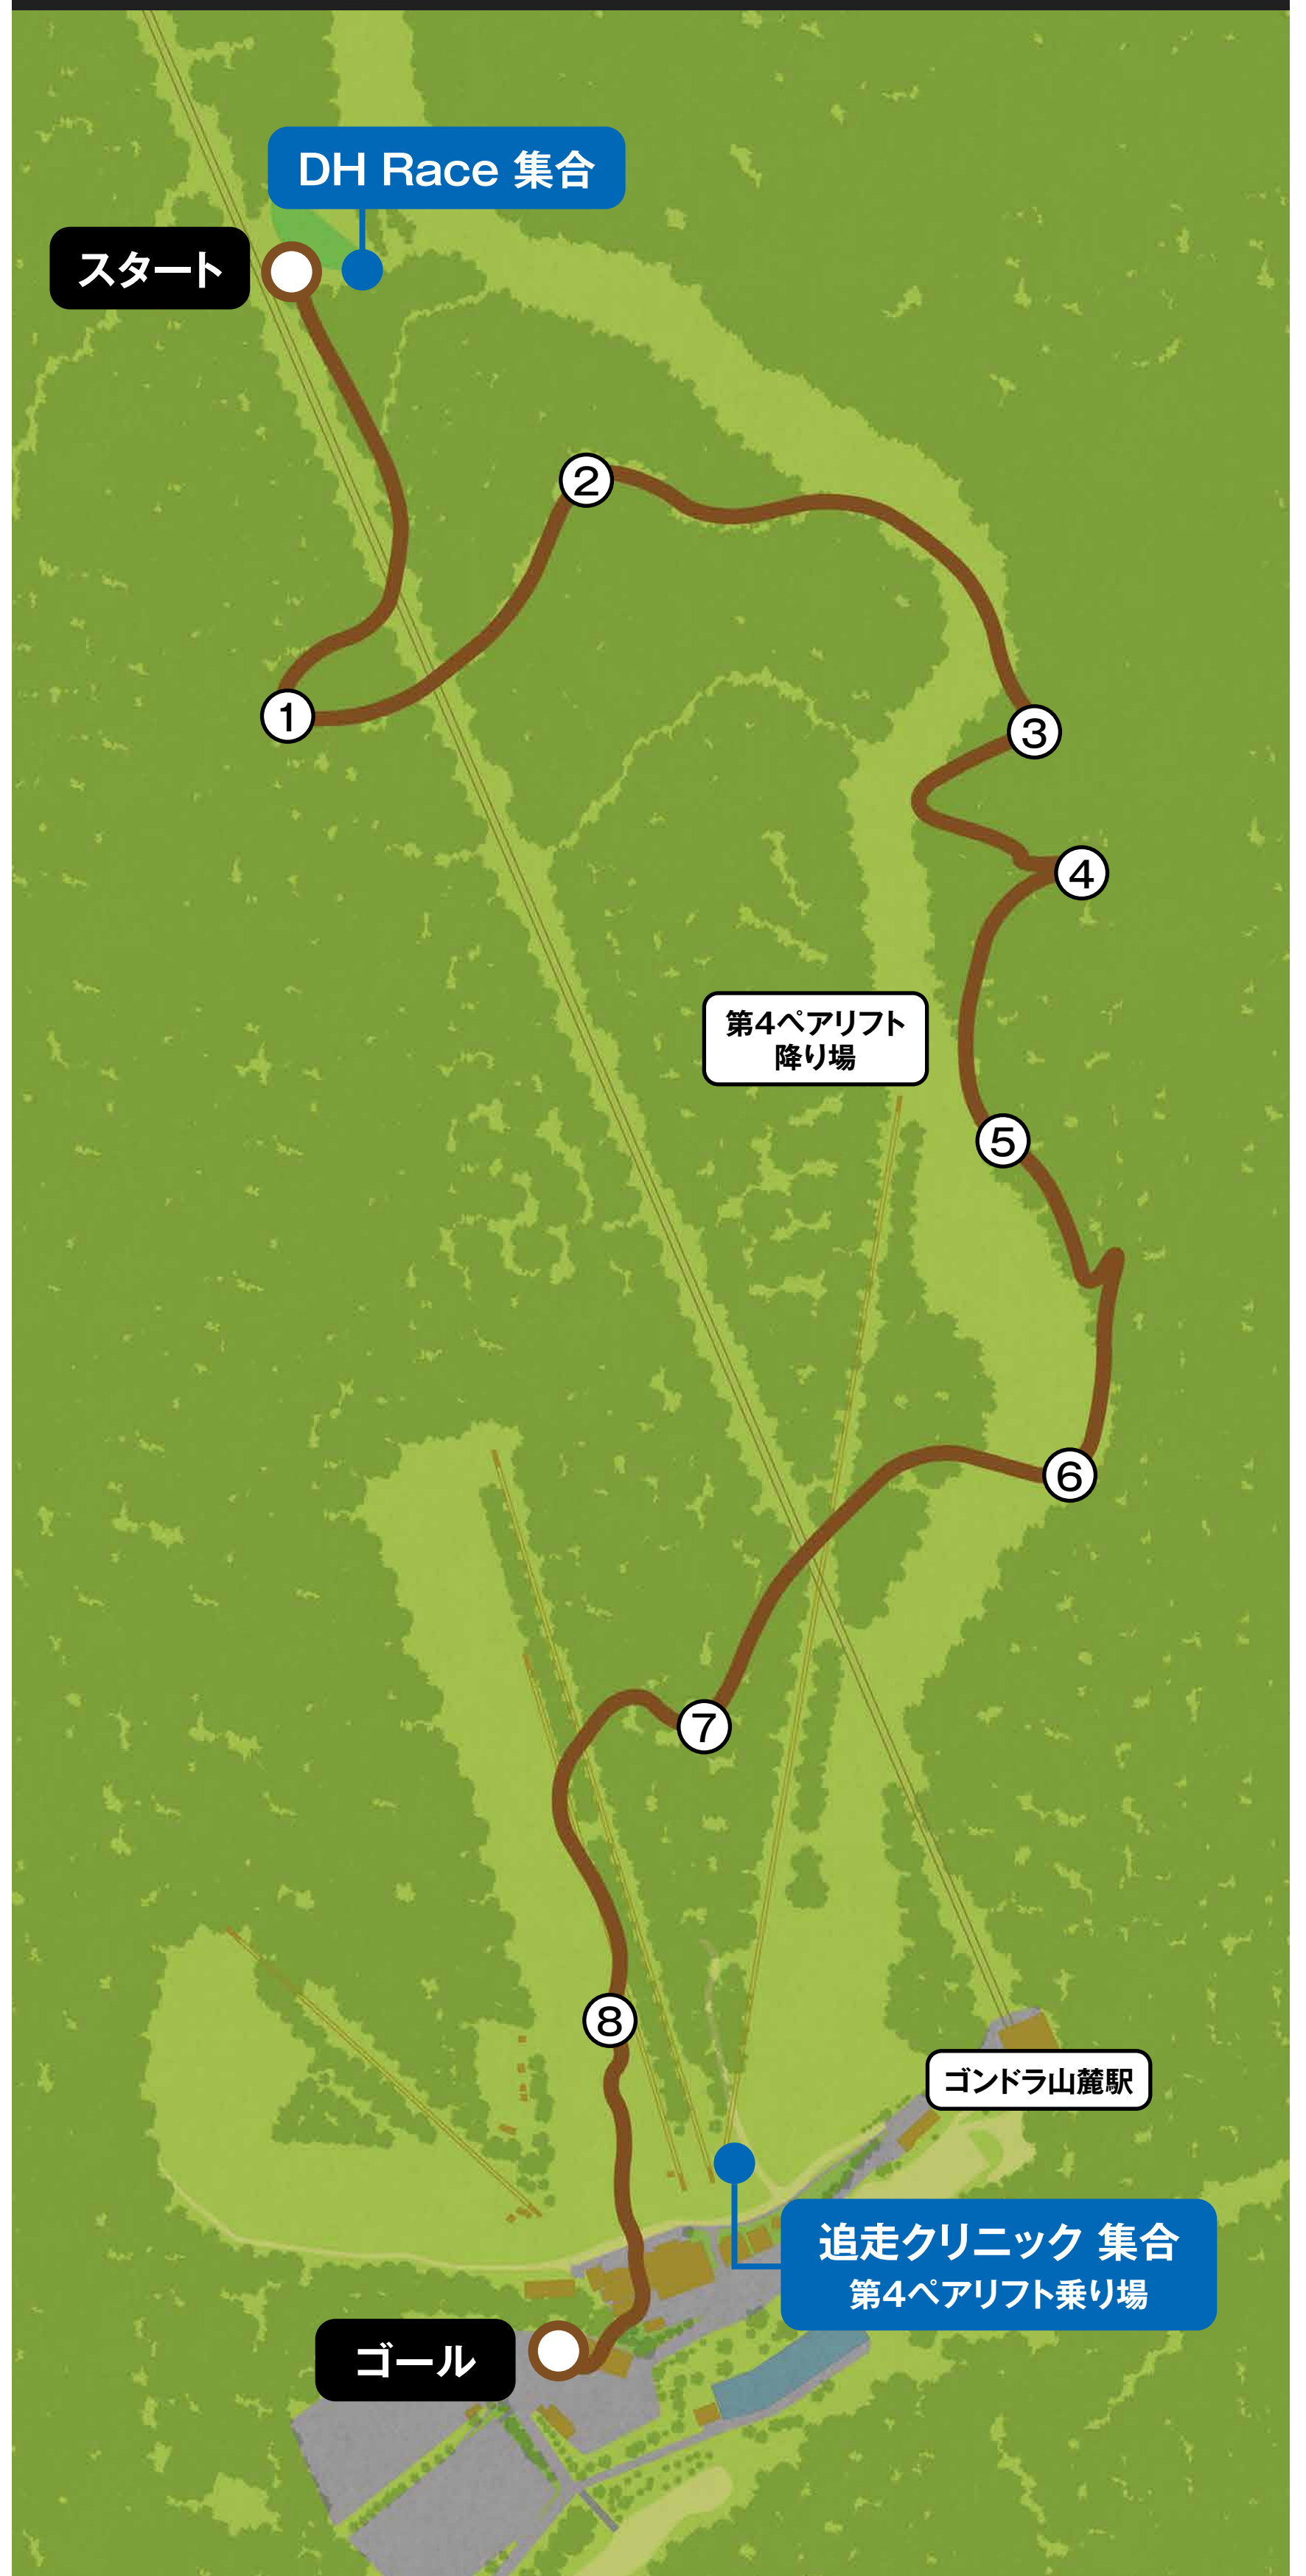

コース名 **DH Race**

使用種目 **DH Race / DH Team / 追走クリニック**

集合地点への移動ルート

※富士見パノラマ ダウヒル初級コース1番・2番コースで集合地点に移動してください。

※安全管理上、他のコースでの移動はしないようにお願いします。

※スタート地点までは時間に余裕を持って移動してください。

コースレイアウト

※コースは変更になる場合があります。

高低差図

距離：約2,880m / 高低差：約479m