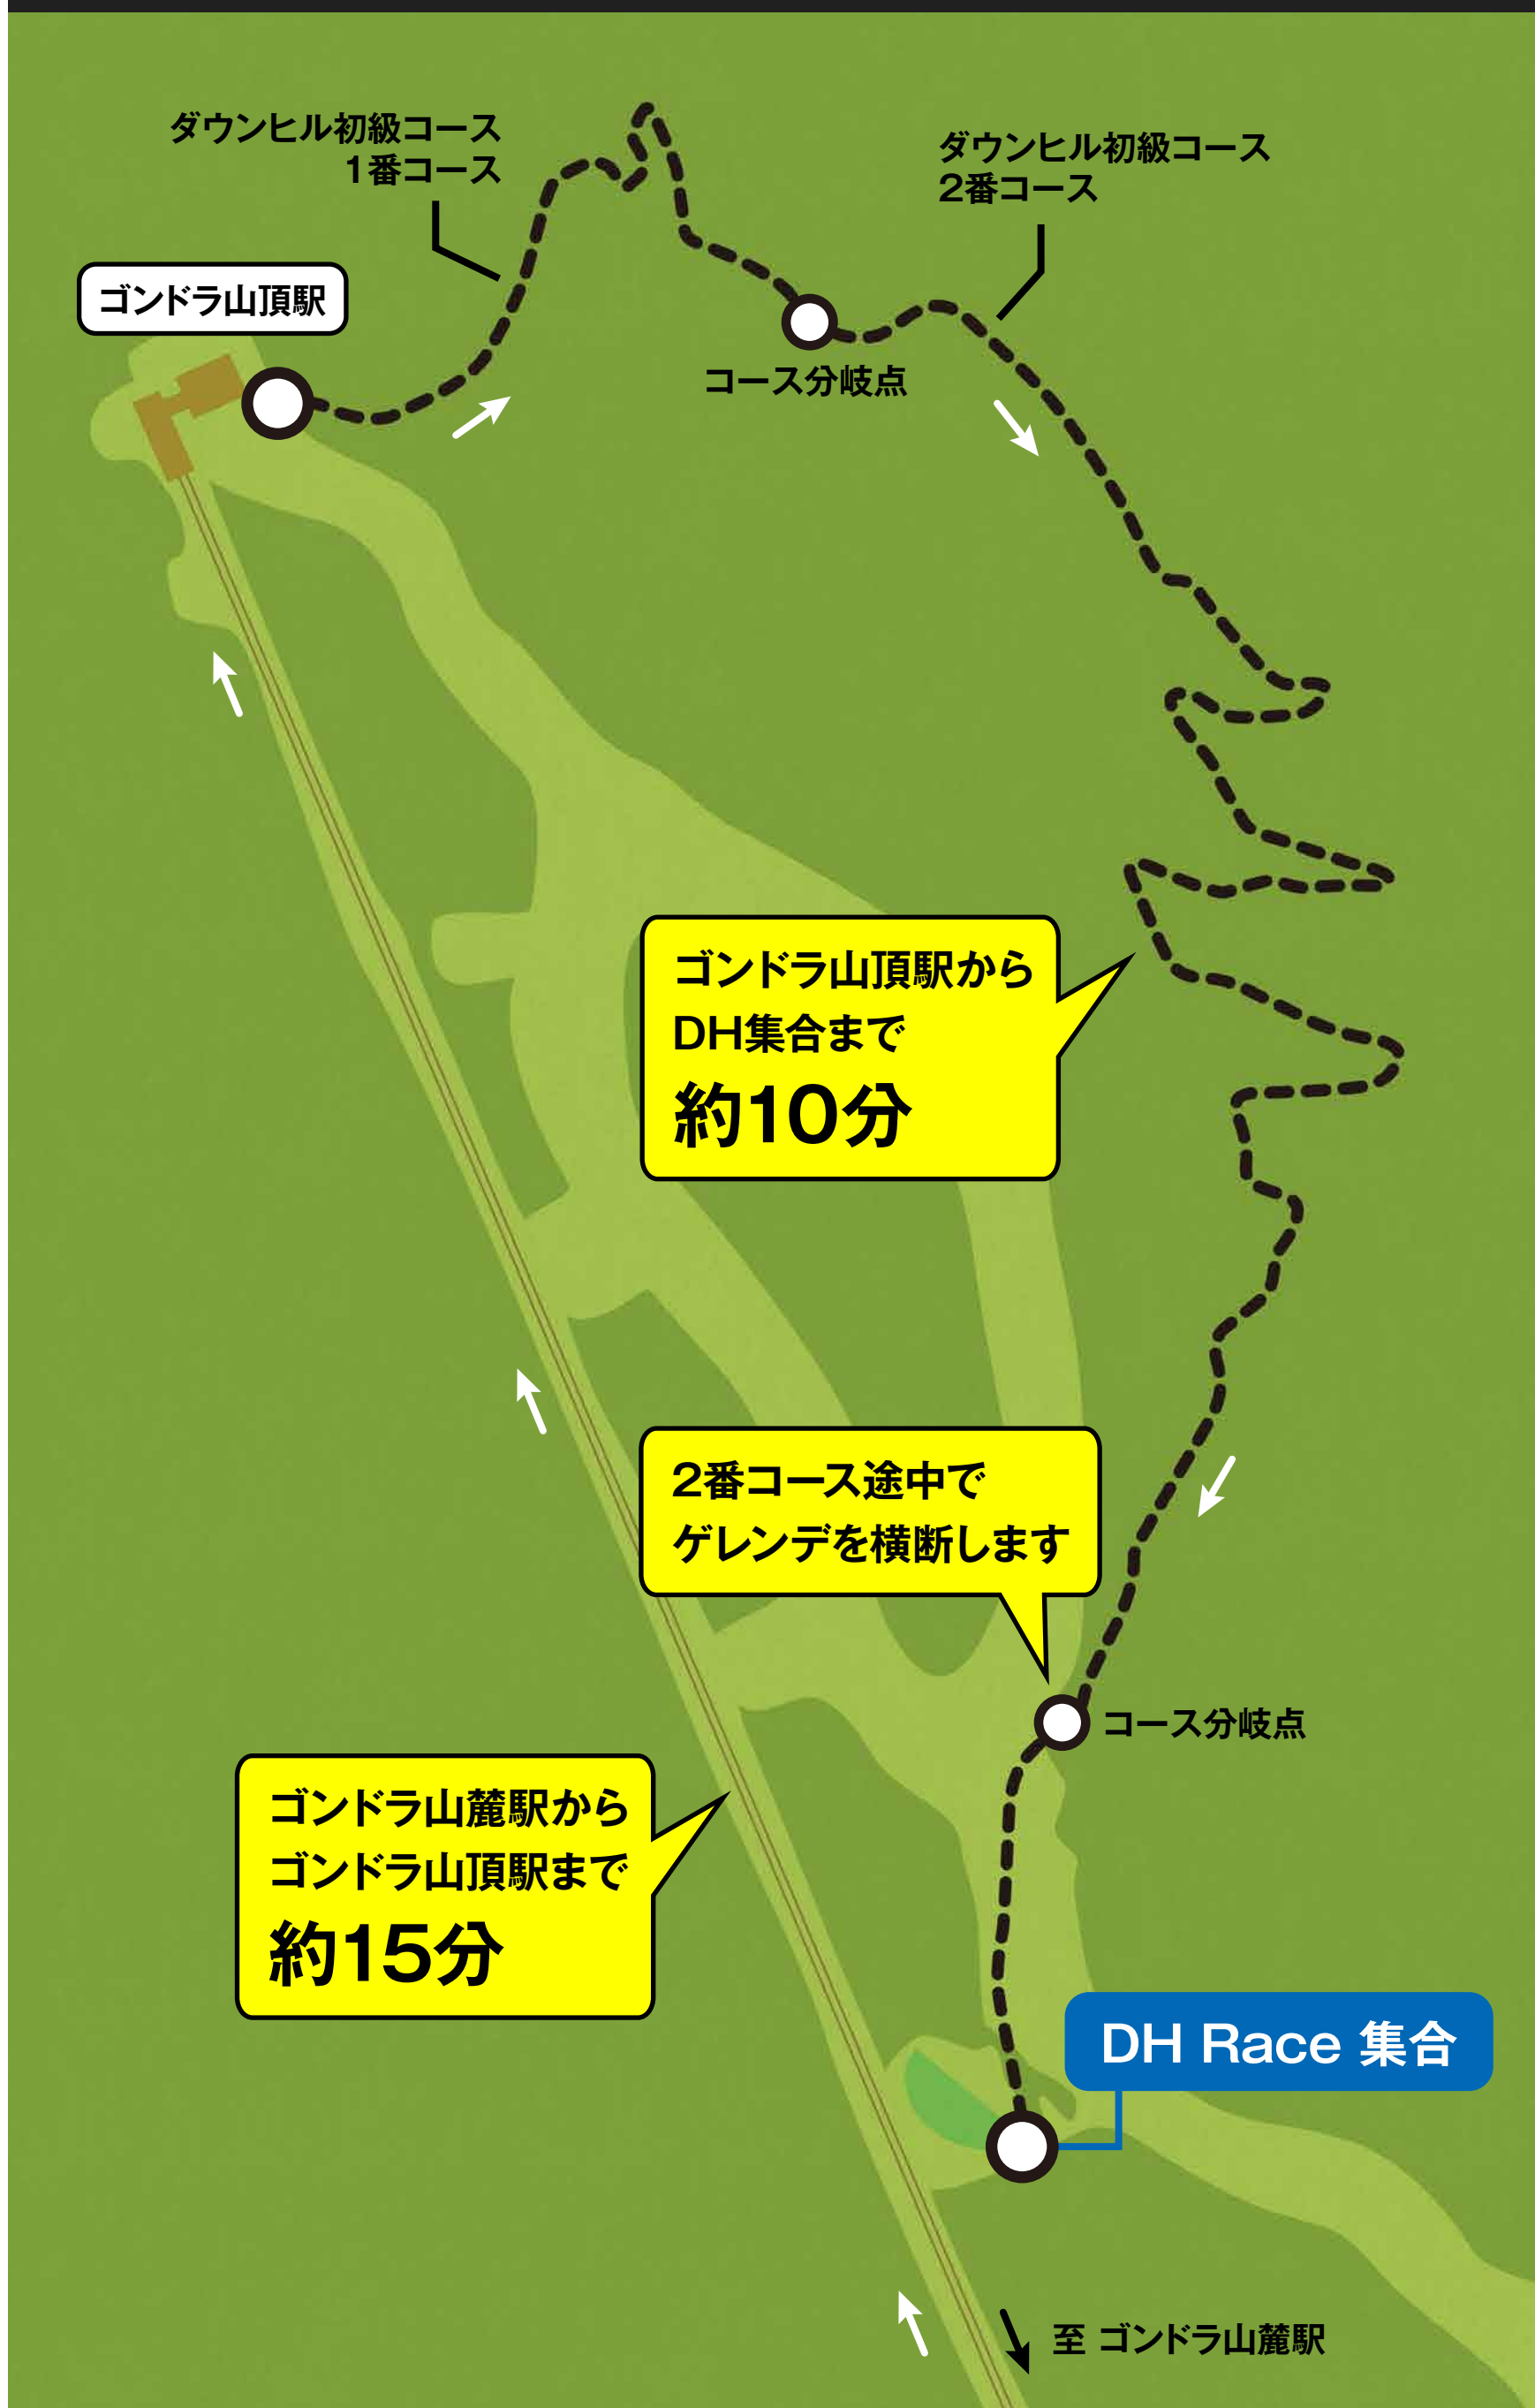

コース名 **DH Race**

使用種目 **DH Race / DH Team / 追走クリニック**

集合地点への移動ルート

※富士見パノラマ ダウヒル初級コース1番・2番コースで集合地点に移動してください。

※安全管理上、他のコースでの移動はしないようにお願いします。

※スタート地点までは時間に余裕を持って移動してください。

コースレイアウト

※コースは変更になる場合があります。

高低差図

距離：約2,880m / 高低差：約479m