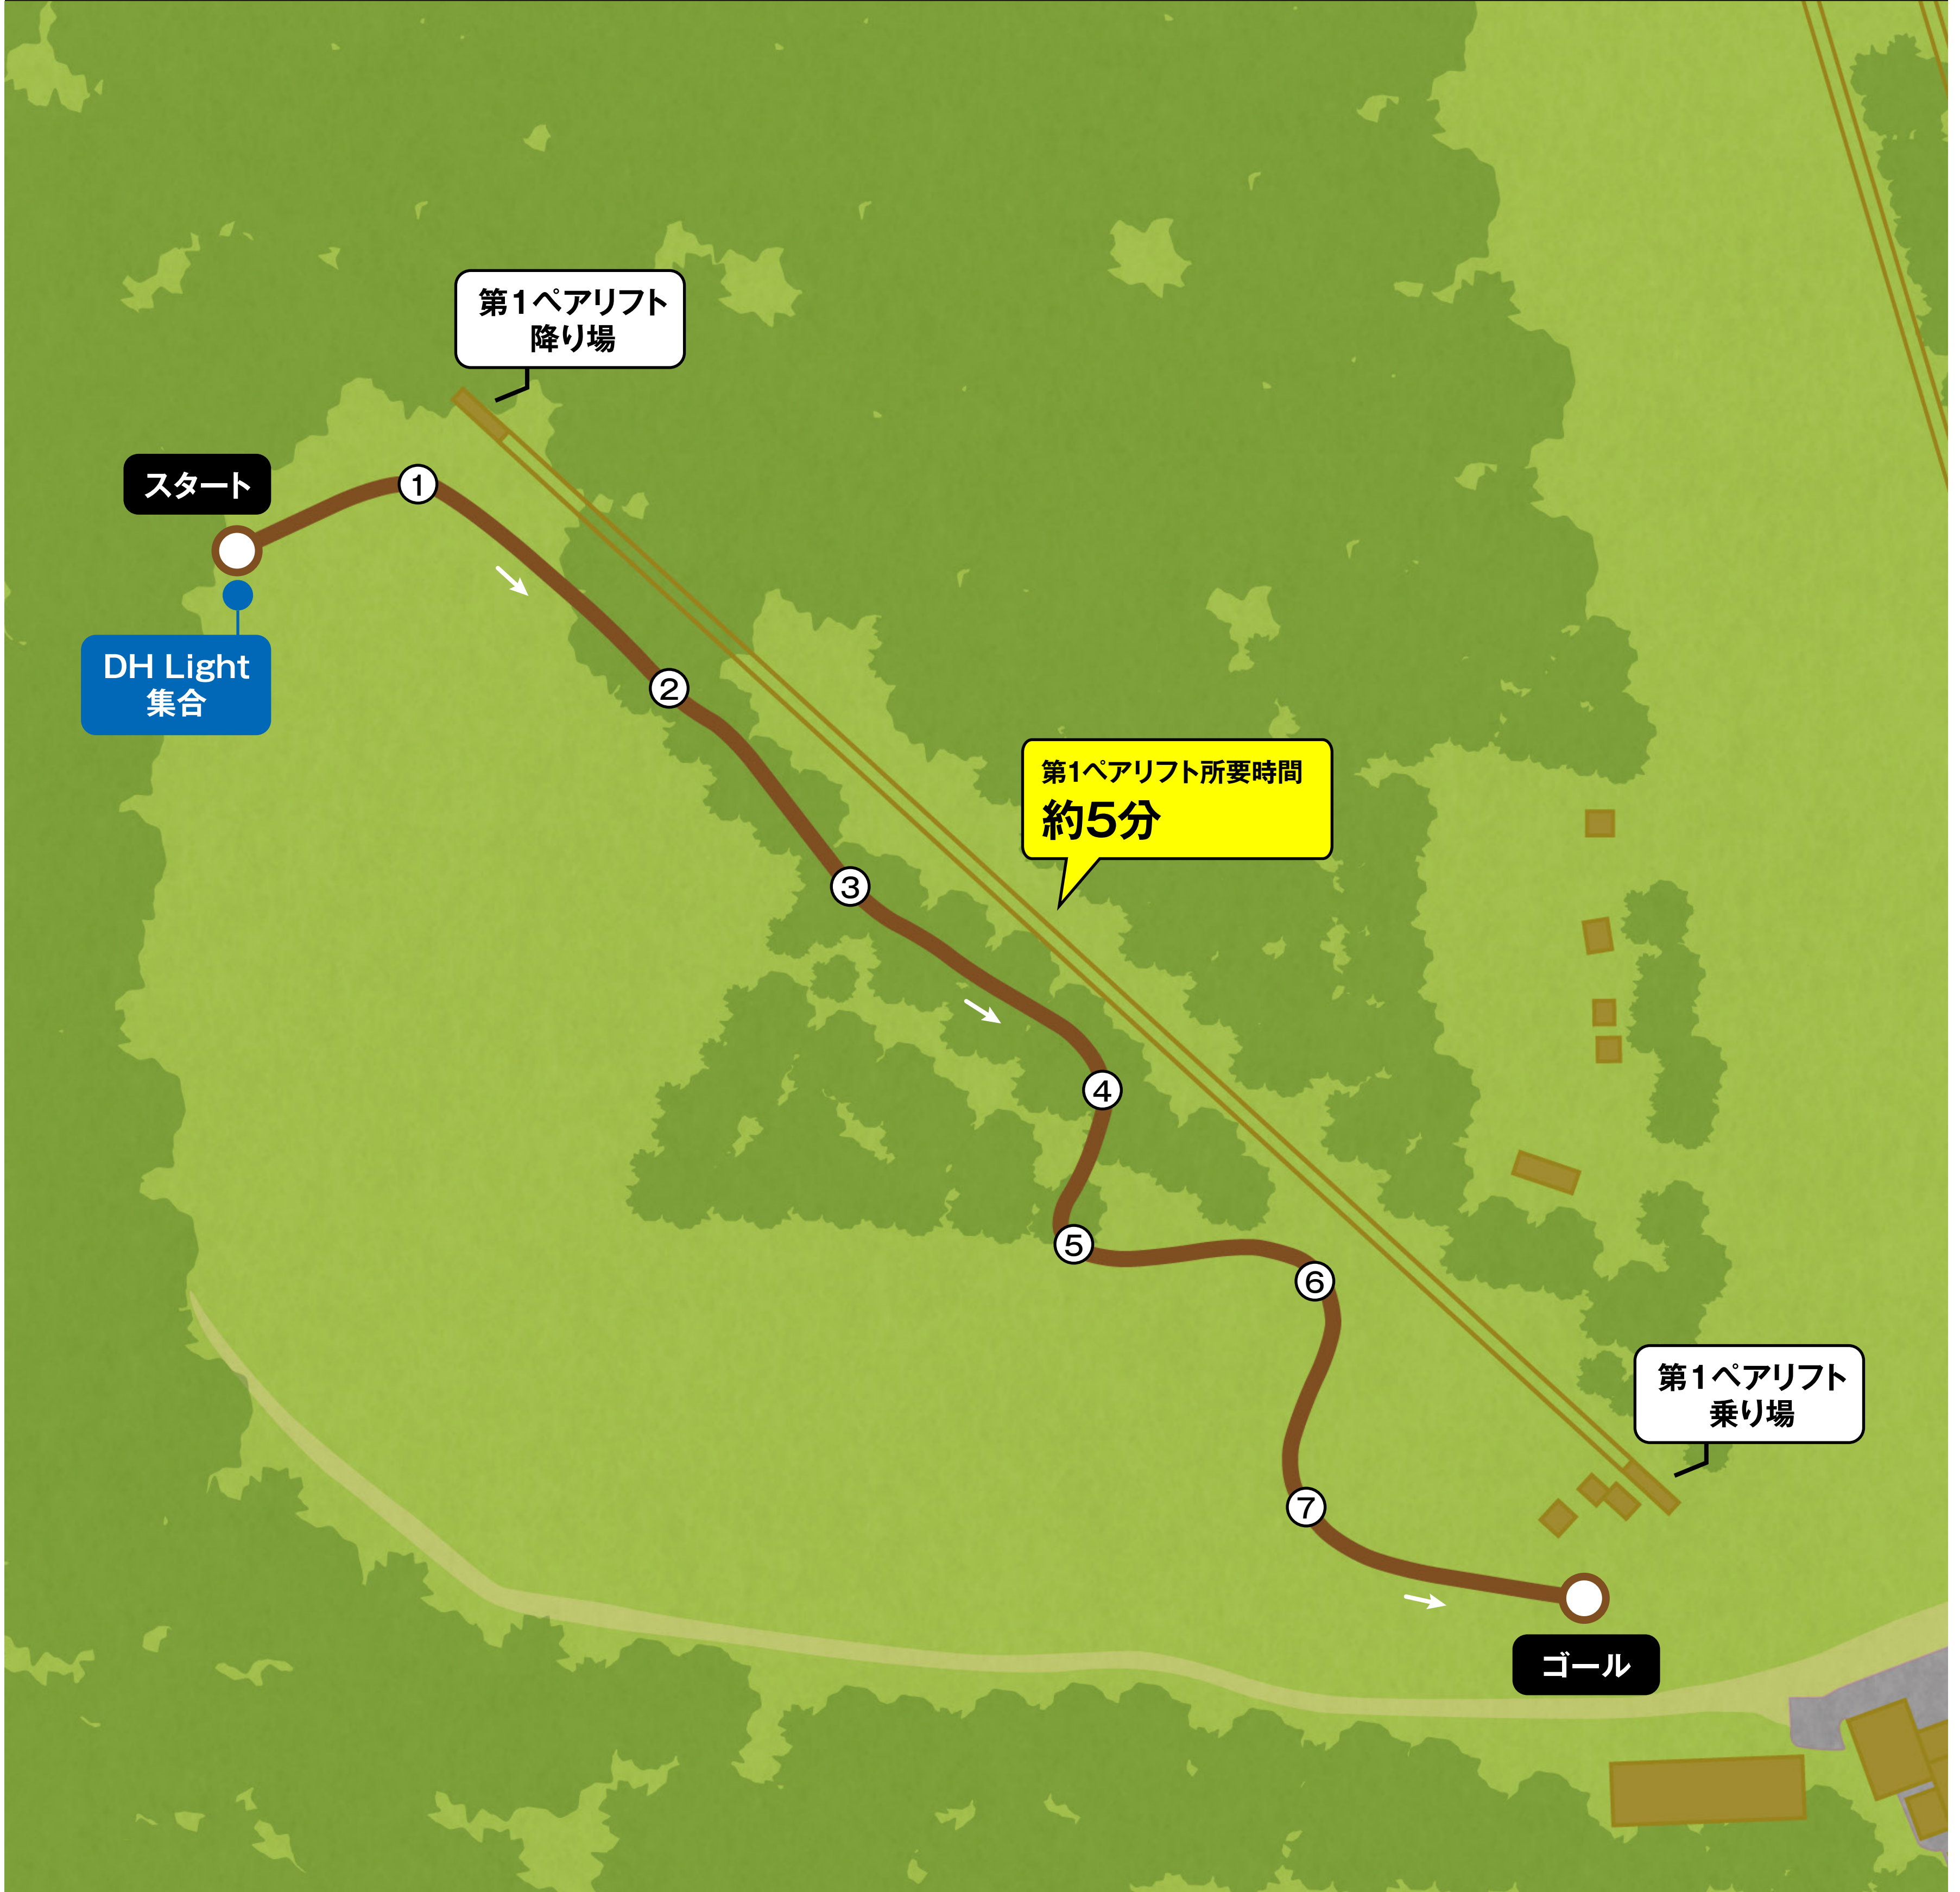

コース名 **DH Light**

使用種目 **DH Light**

## コースレイアウト

※コースは変更になる場合があります。

## 高低差図

距離：約370m / 高低差：約46m